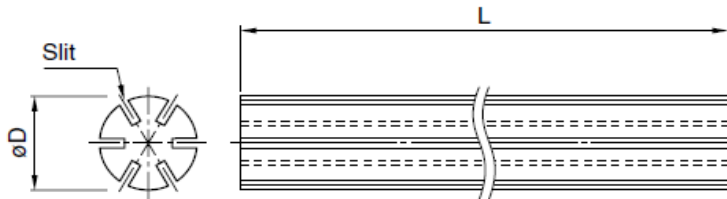

“KASCHKE” FERRITE CORE

Made In German

**KRS (ZRS)
TYPE**

**KRSH(ZRSH)
TYPE**

- KRF (ZRF) 3 x 200
- KRF (ZRF) 4 x 200
- KRF (ZRF) 5 x 200
- KRF (ZRF) 6 x 200
- KRF (ZRF) 8 x 200
- KRS (ZRS) 8 x 200
- KRS (ZRS) 9 x 200
- KRS (ZRS) 10 x 200
- KRS (ZRS) 11 x 200
- KRS (ZRS) 12 x 200
- KRS (ZRS) 13 x 200
- KRS (ZRS) 14 x 200
- KRS (ZRS) 15 X 200
- KRS (ZRS) 16 X 200
- KRS (ZRS) 17 X 200
- KRS (ZRS) 18 X 200
- KRS (ZRS) 19 X 200
- KRS (ZRS) 20 X 200
- KRS (ZRS) 21 X 200
- KRS (ZRS) 25 X 200
- KRSH (ZRS) 23 X 06 X 200
- KRSH (ZRS) 29 X 10 X 200
- KRSH (ZRS) 32 X 13 X 200
- KRSH (ZRS) 36 X 16 X 200
- KRSH (ZRS) 40 X 20 X 200
- KRSH (ZRS) 44 X 20 X 200
- KRSH (ZRS) 48 X 20 X 200
- KRSH (ZRS) 55 X 27 X 200