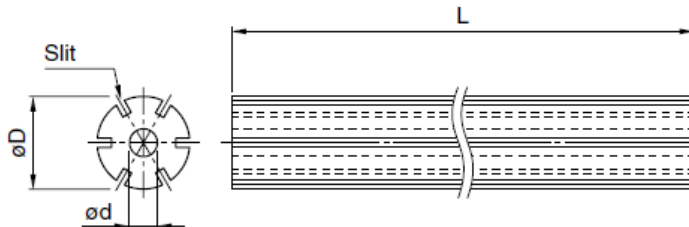

“KASCHKE” FERRITE CORE

Made In German

**KRS (ZRS)
TYPE**

**KRSH(ZRSH)
TYPE**

- KRF (ZRF) 3 x 200
- KRF (ZRF) 4 x 200
- KRF (ZRF) 5 x 200
- KRF (ZRF) 6 x 200
- KRF (ZRF) 8 x 200
- KRS (ZRS) 8 x 200
- KRS (ZRS) 9 x 200
- KRS (ZRS) 10 x 200
- KRS (ZRS) 11 x 200
- KRS (ZRS) 12 x 200
- KRS (ZRS) 13 x 200
- KRS (ZRS) 14 x 200
- KRS (ZRS) 15 X 200
- KRS (ZRS) 16 X 200
- KRS (ZRS) 17 X 200
- KRS (ZRS) 18 X 200
- KRS (ZRS) 19 X 200
- KRS (ZRS) 20 X 200
- KRS (ZRS) 21 X 200
- KRS (ZRS) 25 X 200
- KRSH (ZRS) 23 X 06 X 200
- KRSH (ZRS) 29 X 10 X 200
- KRSH (ZRS) 32 X 13 X 200
- KRSH (ZRS) 36 X 16 X 200
- KRSH (ZRS) 40 X 20 X 200
- KRSH (ZRS) 44 X 20 X 200
- KRSH (ZRS) 48 X 20 X 200
- KRSH (ZRS) 55 X 27 X 200